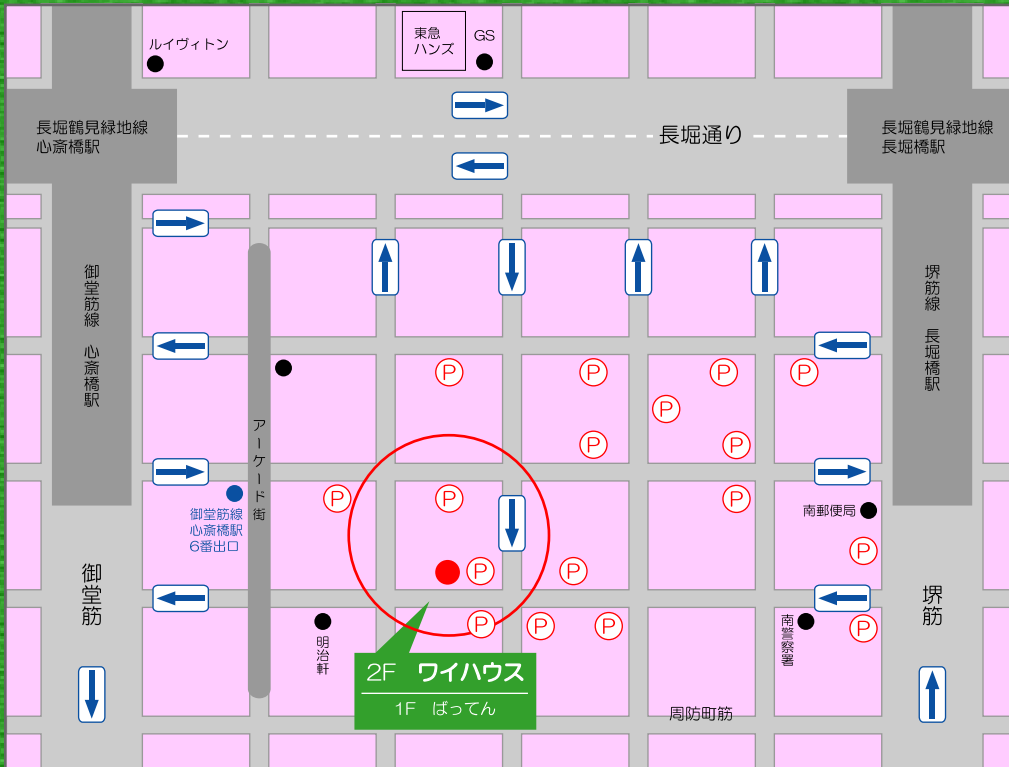

# MAP

Ⓟ 周辺駐車場のご案内（有料）

## ACCESS

地下鉄御堂筋線心斎橋駅  
6番出口 徒歩3分

地下鉄堺筋線長堀橋駅  
7番出口 徒歩5分

〒542-0083

大阪市中央区東心斎橋1-17-12 吉本ビル2階

**FREE.**

**0120-281-024**

**TEL. 06-6281-0248**